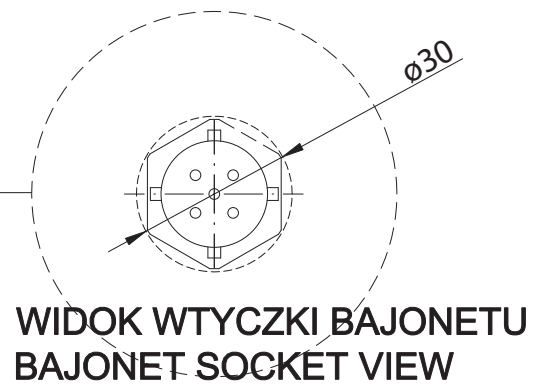

UWAGA | ATTENTION

**LAMPA W WERSJI
STANDARDOWEJ NIE
POSIADA ZŁĄCZA BAJONETU.**

**BAJONET SOCKET IS NOT IN
THE STANDART VERSION.**

**WIDOK WTYCZKI BAJONETU
BAJONET SOCKET VIEW**

**WIDOK W WERSJI BEZ
BAJONETU
VIEW WITHOUT BAJONET
SOCKET**